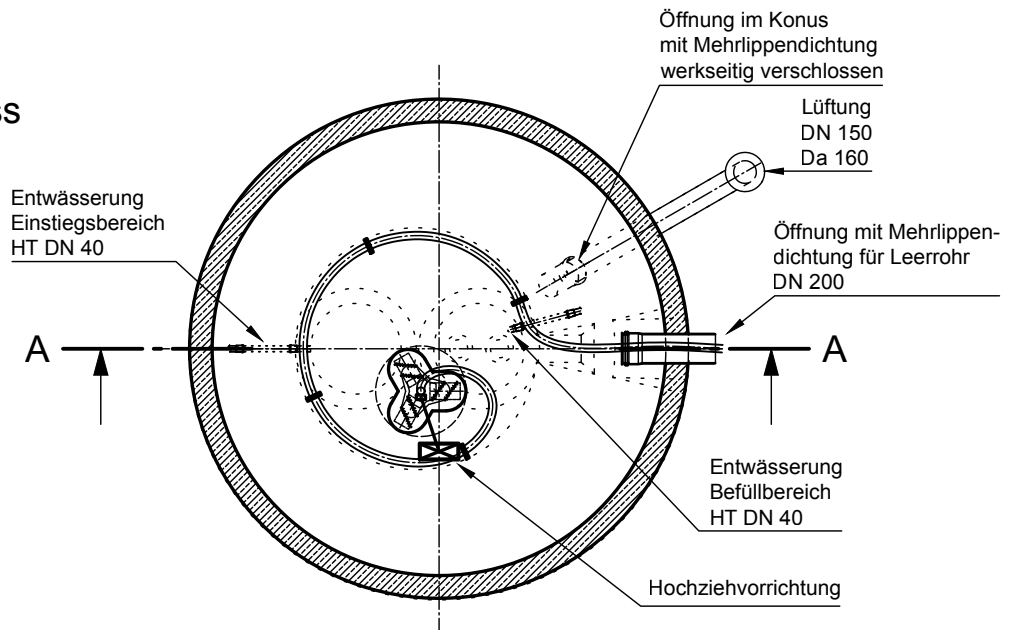

## Pel 18000

Schachtabdeckung "Grünfläche"  
klappbar, begehbar und abschließbar  
Klasse A

### Schnitt A-A

### Grundriss

**mall**  
umweltsysteme

Rev.	Beschreibung	Datum	Bearbeitet	Benennung:	Maßstab:
-	Zur Ansicht	27.10.2022	KMeichel	Mall-Pelletspeicher ThermoPel 18000	1:50
A	Entwässerung Konus angep.	07.07.2023	KMeichel		Format: A4
Datum	27.10.2022	Erstellt	KMeichel	Zeichnungs-Nr.:	Blatt
Ersatz für		Geprüft		NE-S-PM-10049	A
Gewicht		Sachbear.	Hüttinger		
Werkstoff		Beleg-Nr.			
		SAP - Mat.			
Alle Rechte und Änderungen vorbehalten					