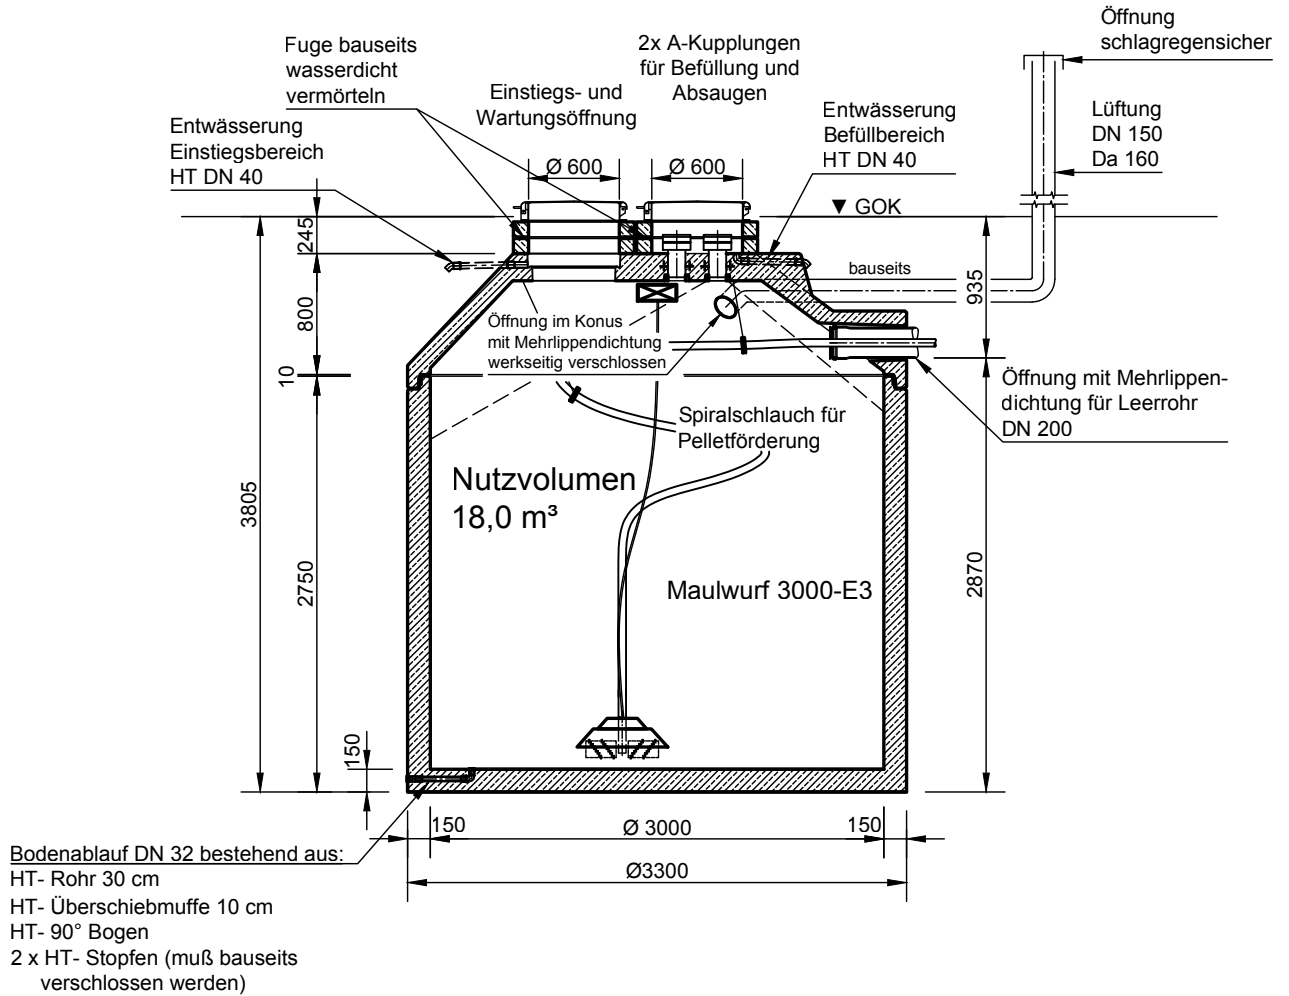

## Pel 18000

Schachtabdeckung "Grünfläche"  
klappbar, begehbar und abschließbar  
Klasse A

### Schnitt A-A

### Grundriss

**mall**  
umweltsysteme

Rev.	Beschreibung	Datum	Bearbeitet	Benennung:	Maßstab:
-	Zur Ansicht	27.10.2022	KMeichel	Mall-Pelletspeicher ThermoPel 18000	1:50
A	Entwässerung Konus angep.	07.07.2023	KMeichel		Format: A4
Datum	27.10.2022	Erstellt	KMeichel	Zeichnungs-Nr.:	Blatt
Ersatz für		Geprüft		NE-S-PM-10049	A
Gewicht		Sachbear.	Hüttinger		
Werkstoff		Beleg-Nr.			
		SAP - Mat.			
Alle Rechte und Änderungen vorbehalten					