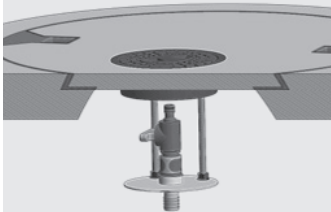

## Saugschlauch-Set 15 m

Webcode **M3099** 🔍

Das Saugschlauch-Set verbindet die schwimmende Entnahme in der Zisterne mit der Systemsteuerung Tano L im Haus. Der lebensmitteltaugliche Saugschlauch, PVC-weich, ist mit einer Stahlspirale verstärkt.

## Schwimmende Entnahme

Schwimmende Entnahme zum Ansaugen des stets saubersten Wassers aus dem Regenwasserauffangbehälter

- 1 x Rückschlagventil 1"
- 1 x PE-Kugel 150 mm
- 1 x Seiher
- 1 x Messing-Schlauchverbindung
- 1 x Saugschlauch

## Schachtabdeckung, mit Einsatzdeckel

Bestell- Nummer	Ausführung	Ø mm	Klasse	Prüf- kraft kN	Deckel- gewicht kg	Gesamt- gewicht kg
201677	begehbar	600	A	15	40	82

## Schachtabdeckung Windrose

Bestell- Nummer	Ausführung	Ø mm	Klasse	Prüf- kraft kN	Deckel- gewicht kg	Gesamt- gewicht kg
610010	begehbar	600	A	15	22	64
616308	begehbar	600	B	125	41	83