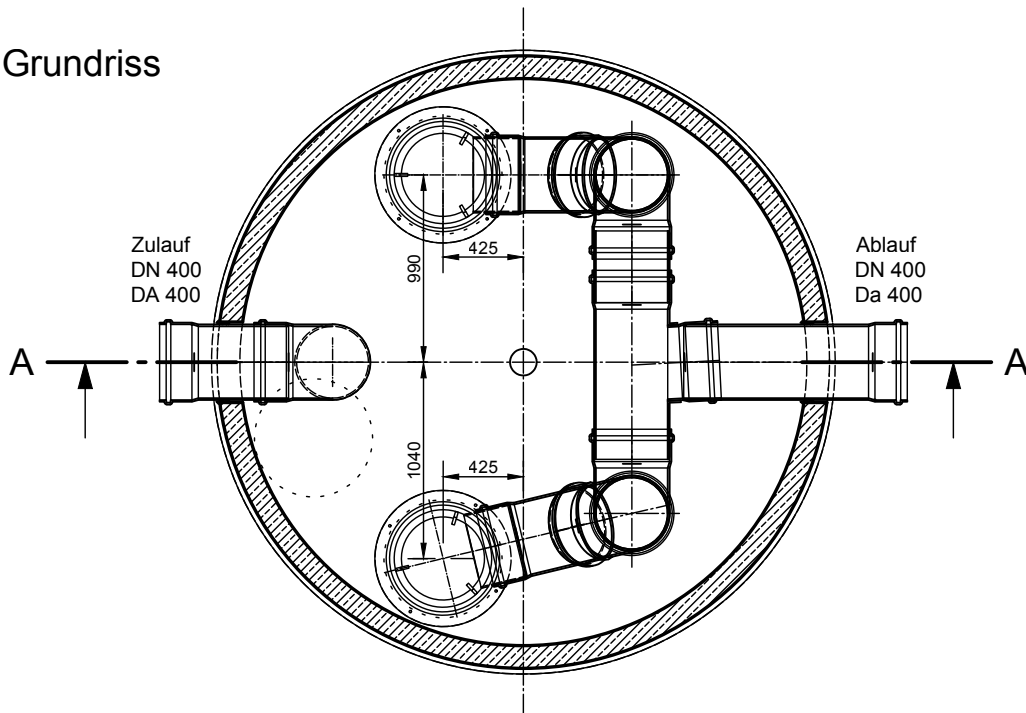

Mall-Filterschacht FS

FS 270

Schachtabdeckung Kl. B

Schnitt A-A

Grundriss

mall
umweltsysteme

Rev.	Beschreibung	Datum	Bearbeitet	Benennung:	Maßstab:
-	Zur Ansicht	16.01.2023	KMeichel	Mall-Filterschacht FS 270	1:40
				Zeichnungs-Nr.:	Format:
				RW-S-FS-10123	A4
Datum	13.01.2023	Erstellt	KMeichel	Blatt	-
Ersatz für		Geprüft			
Gewicht		Sachbear.	Lienhard		
Werkstoff		Beleg-Nr.			
		SAP - Mat.		Alle Rechte und Änderungen vorbehalten	