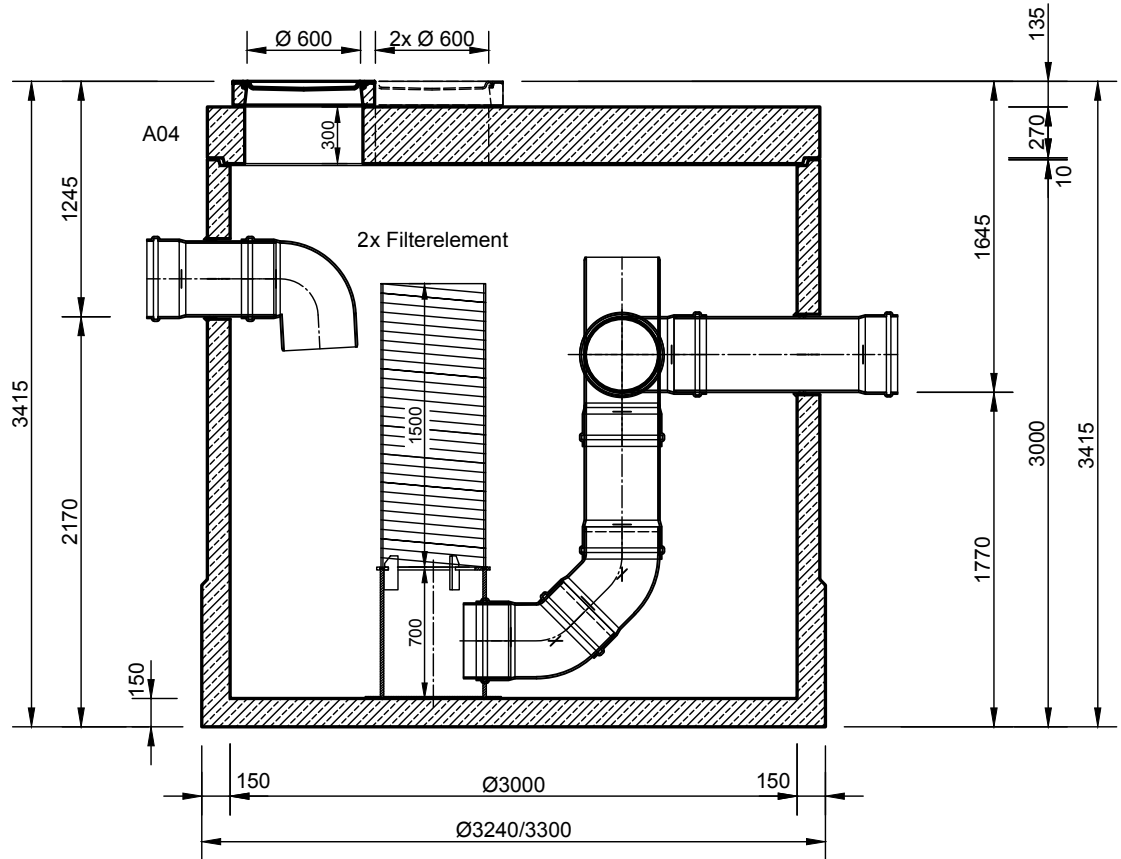

Mall-Filterschacht FS

FS 270

Schachtabdeckung Kl. B

Schnitt A-A

Grundriss

mall
umweltsysteme

Rev.	Beschreibung	Datum	Bearbeitet	Benennung:	Maßstab:
-	Zur Ansicht	16.01.2023	KMeichel	Mall-Filterschacht FS 270	1:40
				Zeichnungs-Nr.:	Format:
				RW-S-FS-10123	A4
Datum	13.01.2023	Erstellt	KMeichel	Blatt	-
Ersatz für		Geprüft			
Gewicht		Sachbear.	Lienhard		
Werkstoff		Beleg-Nr.			
		SAP - Mat.		Alle Rechte und Änderungen vorbehalten	