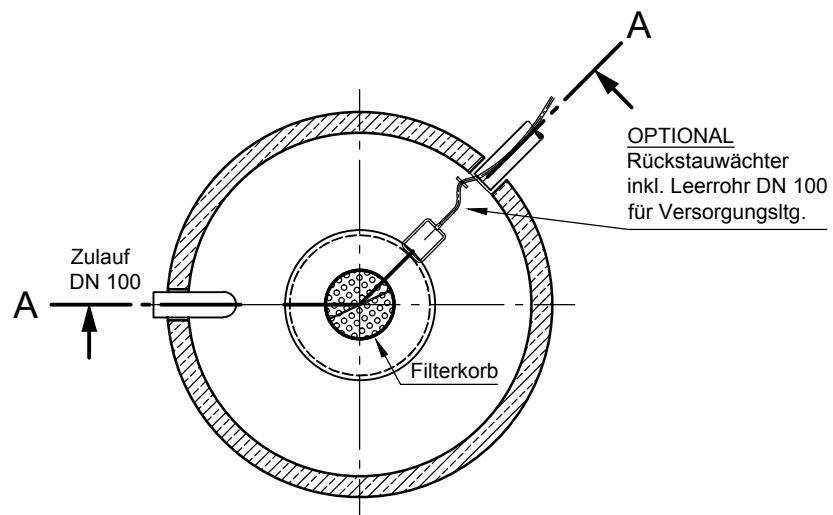

Mall-Metaldachfilter Tecto MVS 160

Schachtabdeckung Kl. A

Schnitt A-A

Grundriss

mall
umweltsysteme

Hüfanger Straße 39-45 • 78166 Donaueschingen
Tel. +49 771/8005-0 • Fax -100 • www.mall.info

Rev.	Beschreibung	Datum	Bearbeitet	Benennung:	Maßstab:
-	Zur Ansicht	07.07.2015	KMeichel	Mall-Metaldachfilter Tecto MVS 160	1:33
				Zeichnungs-Nr.:	Format:
				RW-S-MV-10011	A4
Datum	07.07.2015	Erstellt	kmeichel	Blatt	1
Ersatz für		Geprüft	Lienhard		
Gewicht		Sachbear.			
Werkstoff		AB - Nr.			
		SAP - Mat.			
Alle Rechte und Änderungen vorbehalten					