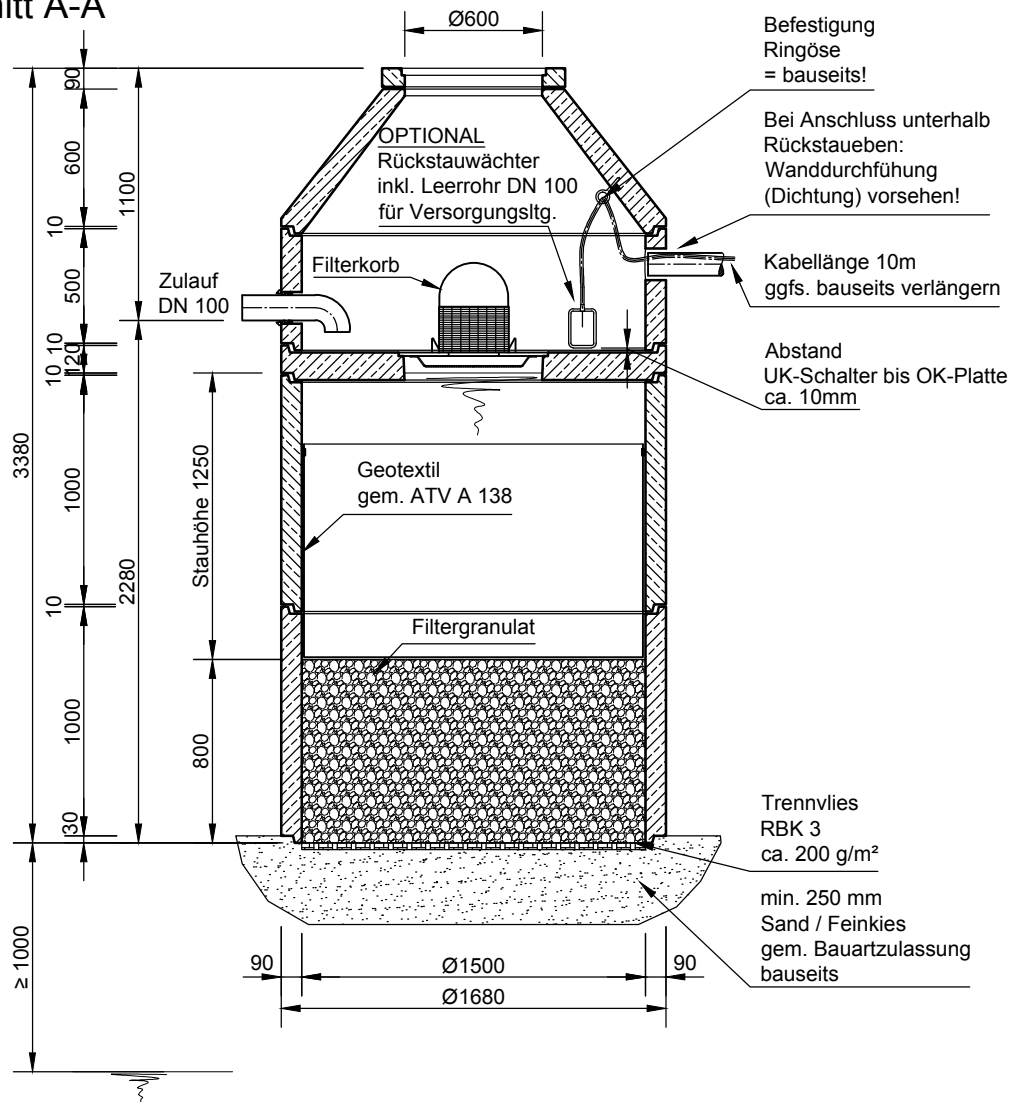

Mall-Metaldachfilter Tecto MVS 160

Schachtabdeckung Kl. A

Schnitt A-A

Grundriss

mall
umweltsysteme

Hüfanger Straße 39-45 • 78166 Donaueschingen
Tel. +49 771/8005-0 • Fax -100 • www.mall.info

Rev.	Beschreibung	Datum	Bearbeitet	Benennung:	Maßstab:
-	Zur Ansicht	07.07.2015	KMeichel	Mall-Metaldachfilter Tecto MVS 160	1:33
				Zeichnungs-Nr.:	Format:
				RW-S-MV-10011	A4
Datum	07.07.2015	Erstellt	kmeichel	Blatt	1
Ersatz für		Geprüft	Lienhard		
Gewicht		Sachbear.			
Werkstoff		AB - Nr.			
		SAP - Mat.			
Alle Rechte und Änderungen vorbehalten					