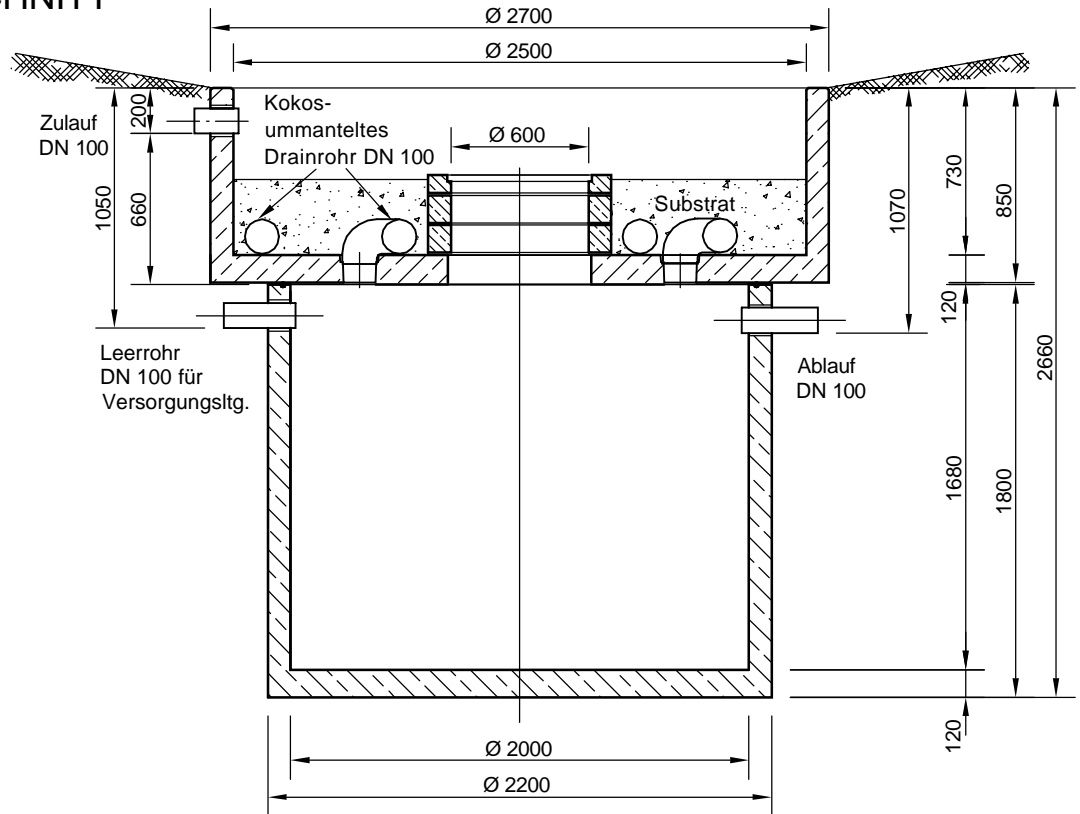

# Mall-Regenspeicher-Terra Terra 4600

SCHNITT

GRUNDRISS

**mall**  
umweltsysteme  
Hilfinger Straße 39-45 • D-78168 Donaueschingen

Änderungen vorbehalten

Zust.	Änderung	Datum	Name	Datum	Name	Benennung:	Maßstab
				20.01.12	MReichma	Mall-Regenspeicher-Terra 4600	1:33
							A4
						Zeichnungs-Nr.:	Blatt
						RW-S-TR-10002	von B