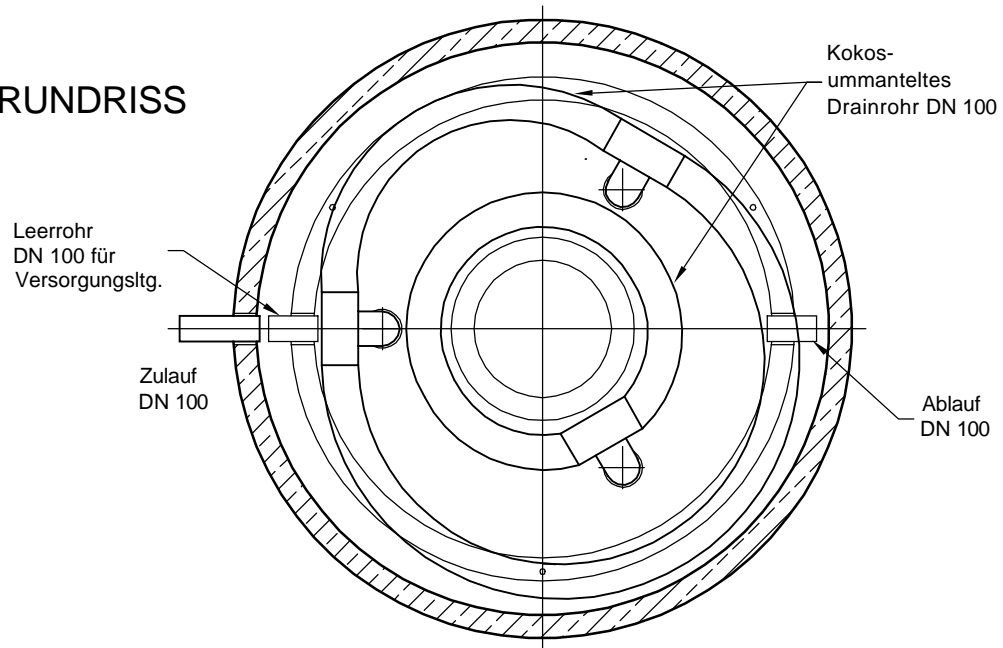

# Mall-Regenspeicher-Terra Terra 4600

SCHNITT

GRUNDRISS

**mall**  
umweltsysteme  
Hilfinger Straße 39-45 • D-78168 Donaueschingen

Änderungen vorbehalten

Zust.	Änderung	Datum	Name	Datum	Name	Benennung:	Maßstab
				20.01.12	MReichma	Mall-Regenspeicher-Terra 4600	1:33
							A4
						Zeichnungs-Nr.:	Blatt
						RW-S-TR-10002	von B