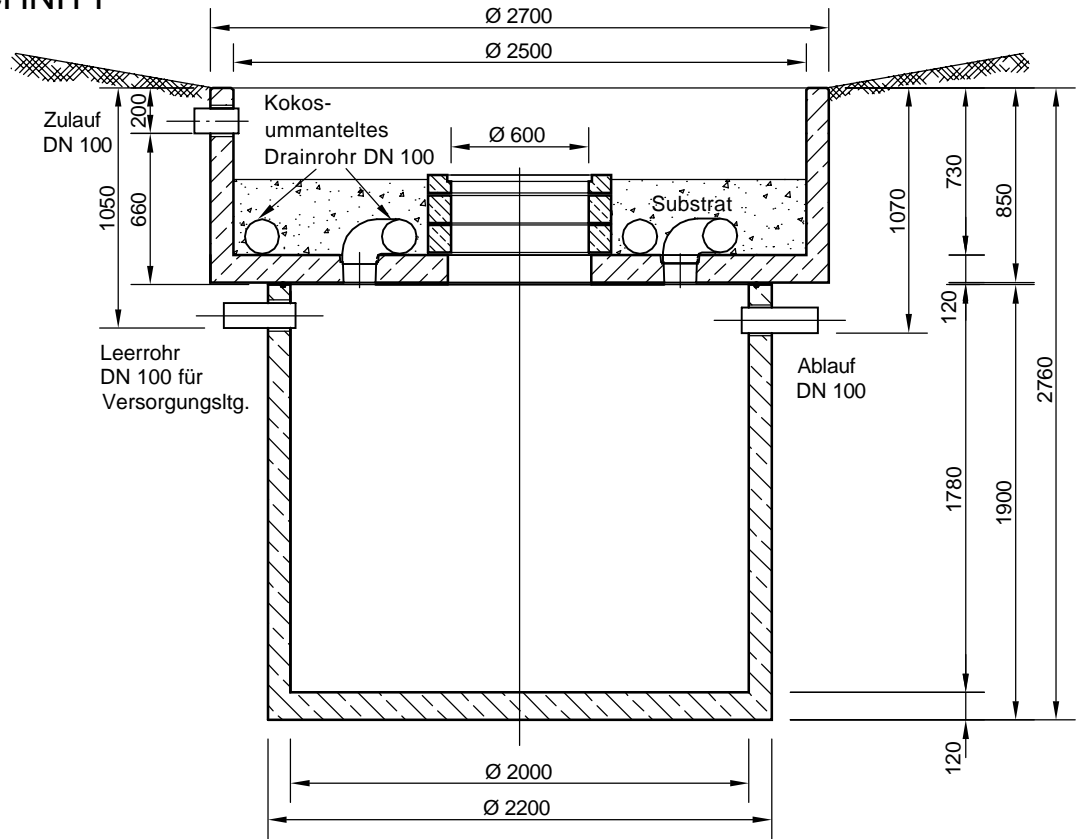

Mall-Regenspeicher-Terra Terra 4900

SCHNITT

GRUNDRISS

mall
umweltsysteme
Hilfinger Straße 39-45 • D-78168 Donaueschingen

Veränderungen vorbehalten				Datum	Name	Benennung:	Maßstab
				20.01.12	MReichma		
				Gepr.		Zeichnungs-Nr.:	Blatt
				Sachbe.			
				AB - Nr.			
			Art.-Nr.	Terra 4900			
	Zust.	Änderung	Datum	Name			