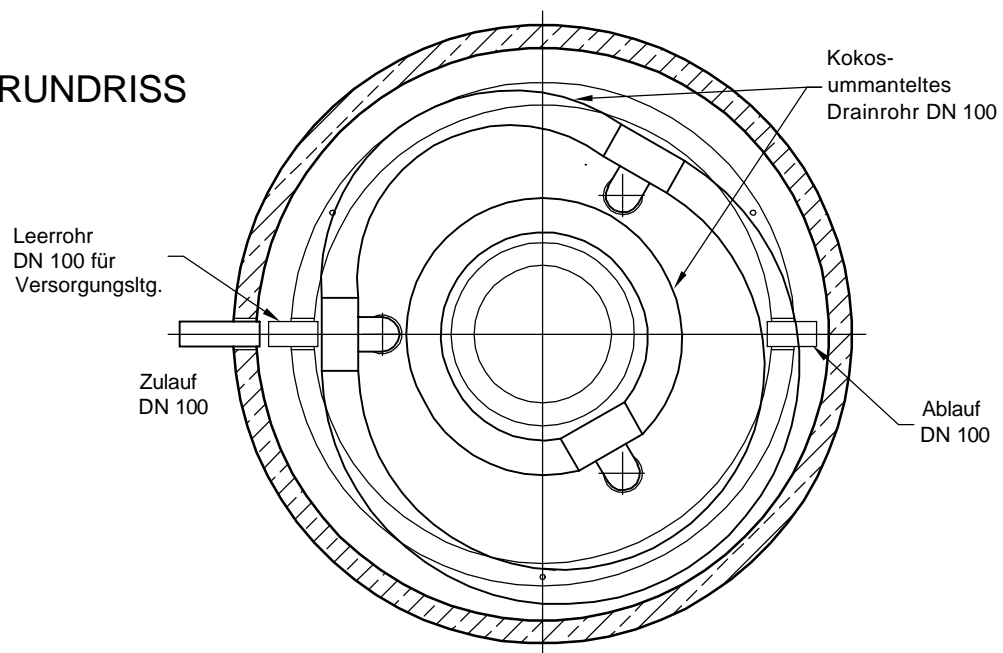

Mall-Regenspeicher-Terra Terra 4900

SCHNITT

GRUNDRISS

mall
umweltsysteme
Hilfinger Straße 39-45 • D-78168 Donaueschingen

Veränderungen vorbehalten				Datum	Name	Benennung:	Maßstab
				20.01.12	MReichma		
				Gepr.		Zeichnungs-Nr.:	Blatt
				Sachbe.			
				AB - Nr.			
			Art.-Nr.	Terra 4900			
	Zust.	Änderung	Datum	Name			