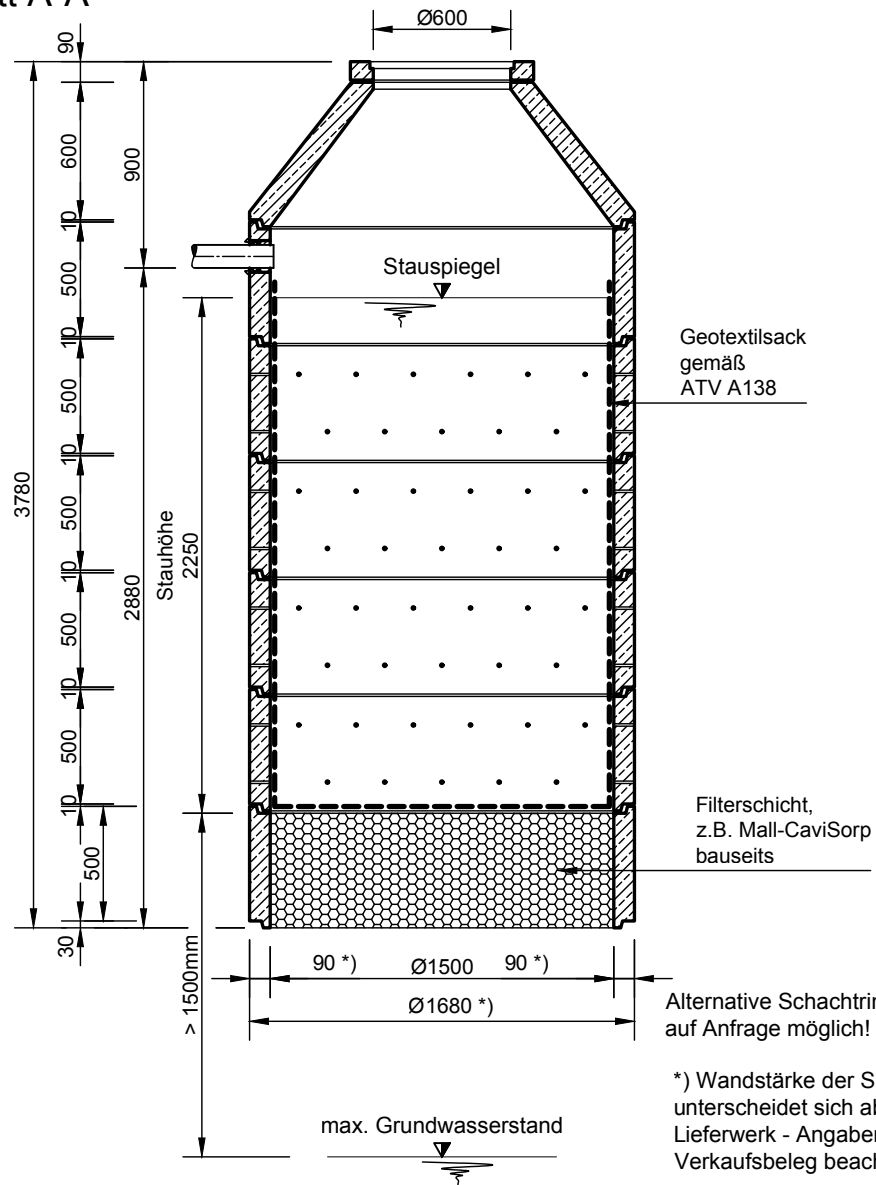

Mall-Sickerschacht CaviPro

VS A 15225

Schachtabdeckung Kl. A

Schnitt A-A

Grundriss

mall
umweltsysteme

Rev.	Beschreibung	Datum	Bearbeitet	Benennung:	Maßstab:
-	Zur Ansicht	04.05.2023	KMeichel	Mall-Sickerschacht CaviPro VS A 15225	1:33
				Zeichnungs-Nr.:	Format:
				RW-S-VS-10360	A4
Datum	03.05.2023	Erstellt	KMeichel	Blatt	-
Ersatz für		Geprüft			
Gewicht		Sachbear.	Lienhard		
Werkstoff		Beleg-Nr.			
		SAP - Mat.			
Alle Rechte und Änderungen vorbehalten					