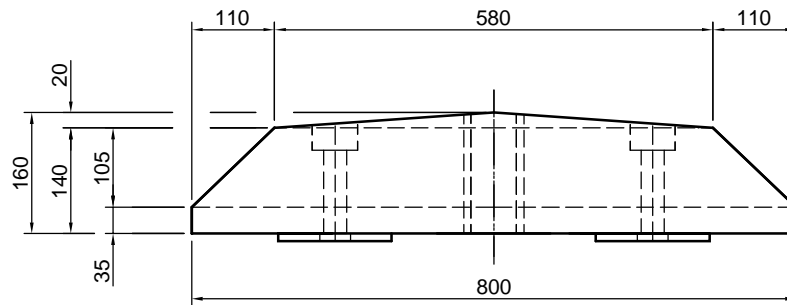

Mobiplan-Verkehrinsel Typ H 8 - 100

VORDERANSICHT