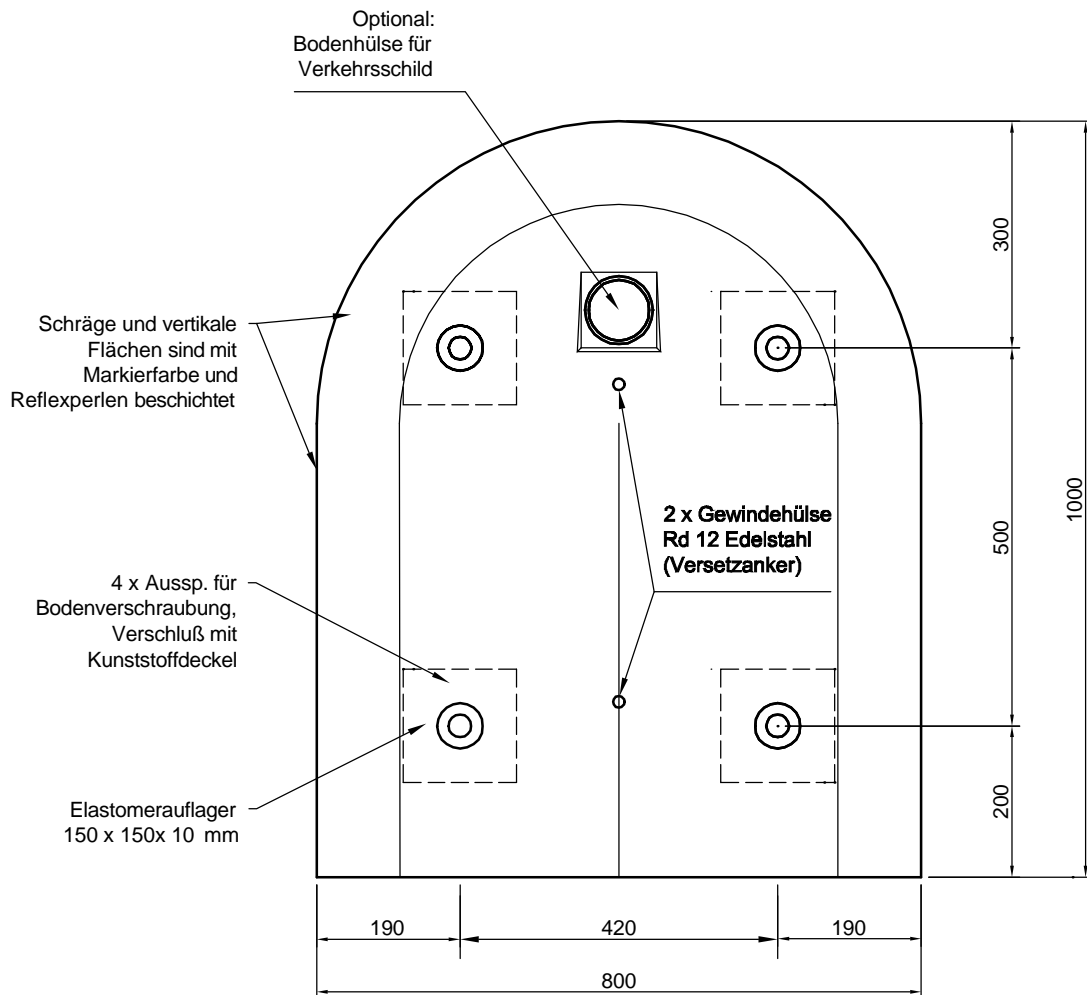

DRAUFSICHT

mall
umweltsysteme

Hüfnger Straße 39-45 • D-78166 Donaueschingen

Änderungen vorbehalten		Datum	Name
		12.03.13	KSchelbl
Zust.	Änderung	Datum	Name

Benennung:
Mobiplan-Verkehrinsel
Typ H 8 - 100

Zeichnungs-Nr.:
VG-S-MP-10002

Maßstab
1:10
A4

Blatt
von 8